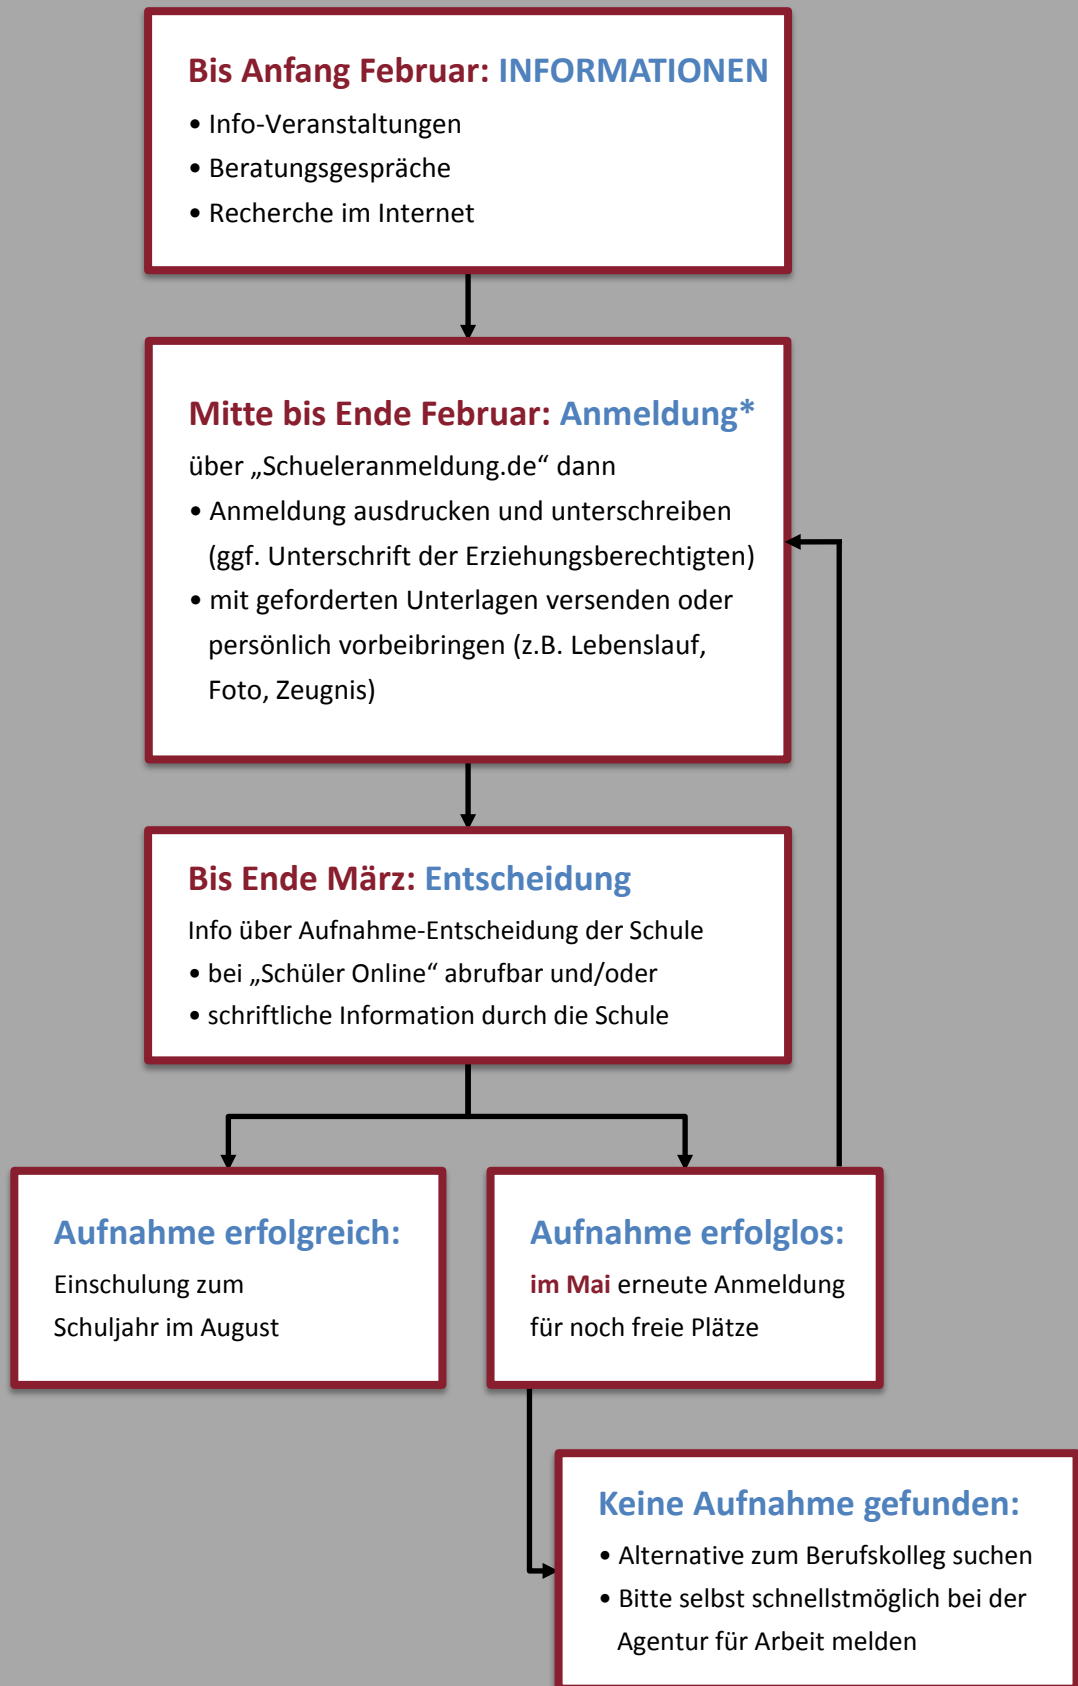

Walter-Gropius-Berufskolleg

www.schüleranmeldung.de

*Der Anmeldezeitraum für die Berufsschule (mit Ausbildungsvertrag) ist länger: Anfang Jan. bis Ende Okt.